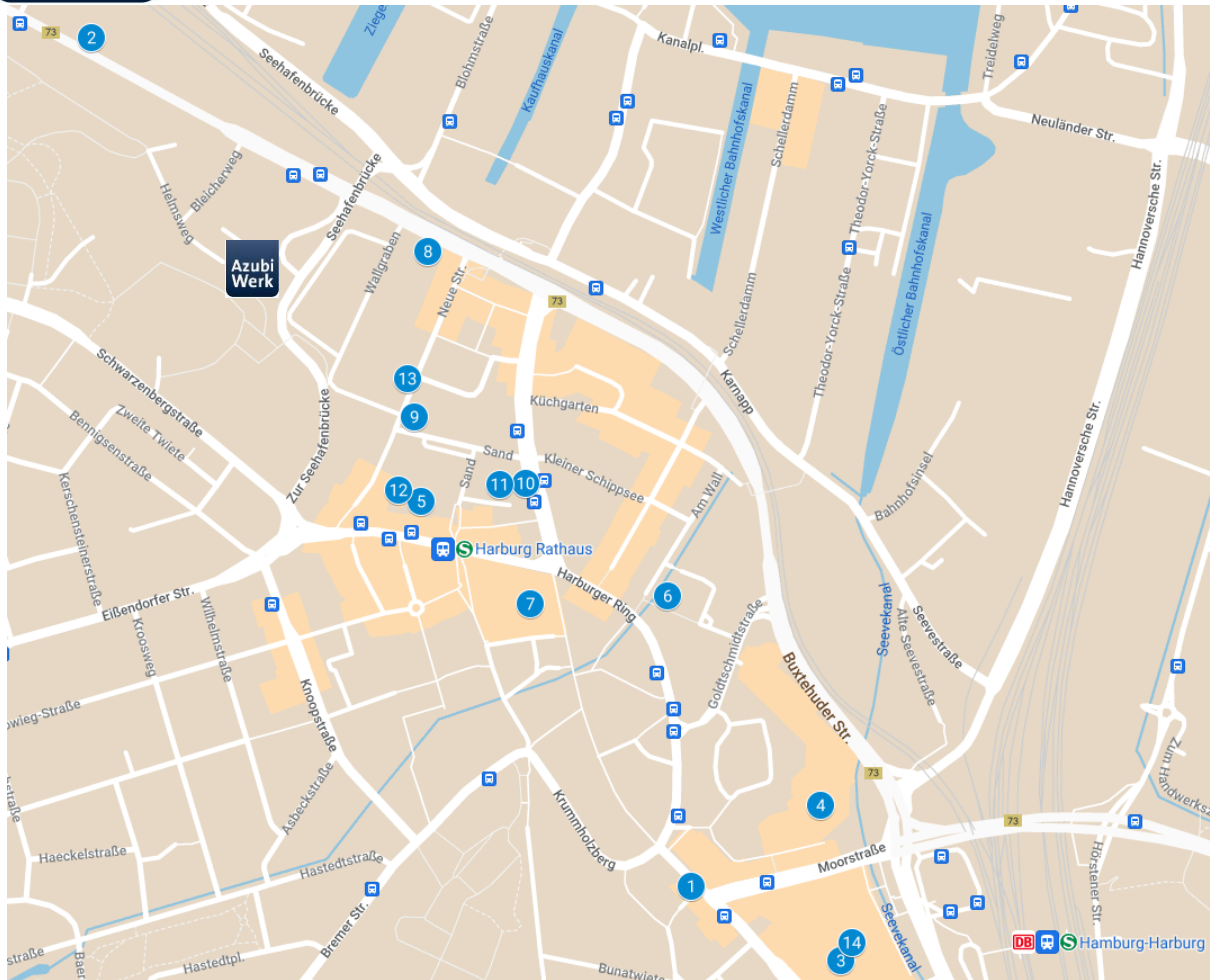

## Umgebung Azubiwerk Harburg

### 01 Lidl

Wilstorfer Str. 48, 21073  
Mo. – Sa. 07:00–21:00

### 09 Deutsche Post Filiale 455

Sand 24 Kiosk am, Sand, 21073  
Mo. - Fr. 08:00–19:00  
Sa. 08:00–13:00

### 12 Damian Apotheke am Sand

Sand 35, 21073  
Mo. – Fr. 08:00–18:30  
Sa. 08:00–13:30